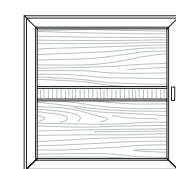

_sistema componibile_modular system

_elementi singoli per composizioni_individual elements for composition

_le ante

_art. 40/P
_anta pannello ciliegio
_cm L 59 - SP 2,7 - H 59