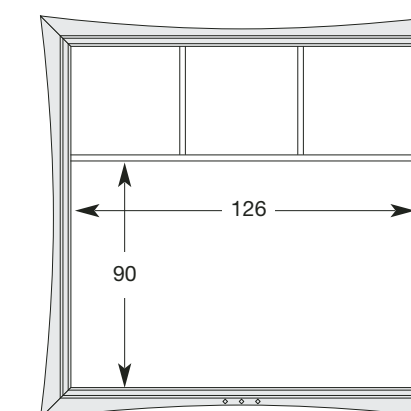

_librerie porta TV

_art. 34/P
_mensola porta libri
_cm L 177 - P 30 - H 30

_art. 35/P
_mensola porta libri
_cm L 118 - P 30 - H 30

_art. 36/P
_boserie porta tv e cd
_cm L 118 - P 25 - H 118

_art. 37/P
_boserie porta tv e cd con cornice
_cm L 140 - P 25 - H 140