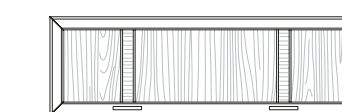

_art. 67/P
_anta vasistas pannello ciliegio
_cm L 118 - SP 2,7 - H 37