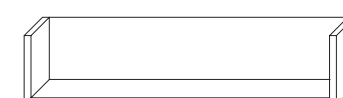

_librerie porta TV

_art. 34/P
_mensola porta libri
_cm L 177 - P 30 - H 30

_art. 35/P
_mensola porta libri
_cm L 118 - P 30 - H 30

_art. 36/P
_boserie porta tv e cd
_cm L 118 - P 25 - H 118

_art. 37/P
_boserie porta tv e cd con cornice
_cm L 140 - P 25 - H 140