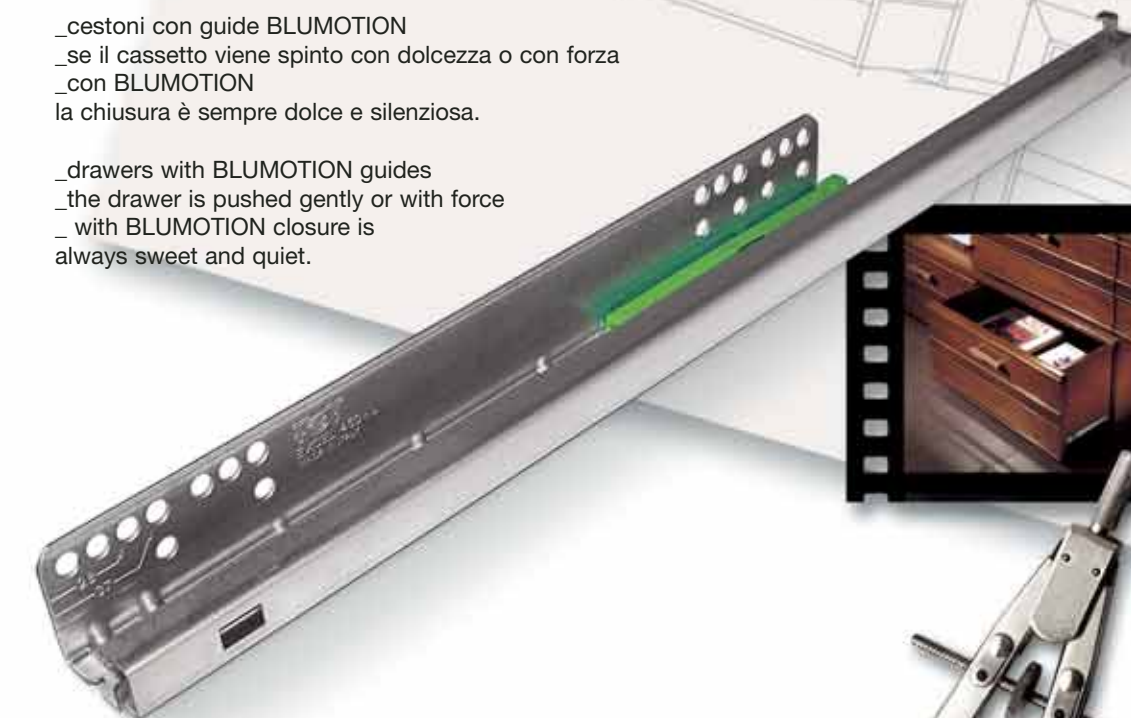

_cestoni con guide BLUMOTION

_se il cassetto viene spinto con dolcezza o con forza

_con BLUMOTION

la chiusura è sempre dolce e silenziosa.

_drawers with BLUMOTION guides

_the drawer is pushed gently or with force

_with BLUMOTION closure is

always sweet and quiet.