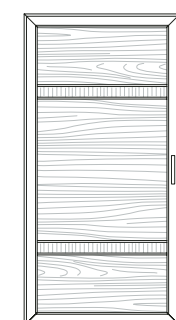

_art. 45/P
_anta pannello ciliegio
_cm L 59 - SP 2,7 - H 118