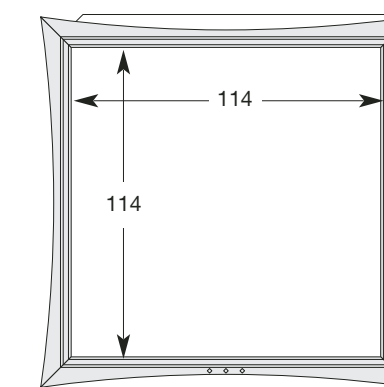

_librerie porta TV

_art. 34/P
_mensola porta libri
_cm L 177 - P 30 - H 30

_art. 35/P
_mensola porta libri
_cm L 118 - P 30 - H 30

_art. 36/P
_boserie porta tv e cd
_cm L 118 - P 25 - H 118

_art. 37/P
_boserie porta tv e cd con cornice
_cm L 140 - P 25 - H 140