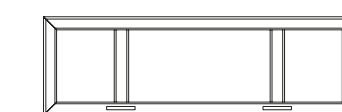

_art. 68/P
_anta vasistas per laccatura e per specchi
_cm L 118 - SP 2,7 - H 37