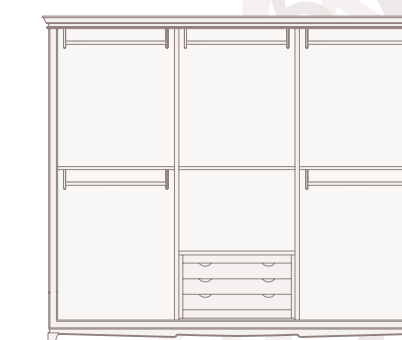

Disposizione interna. Inner structure