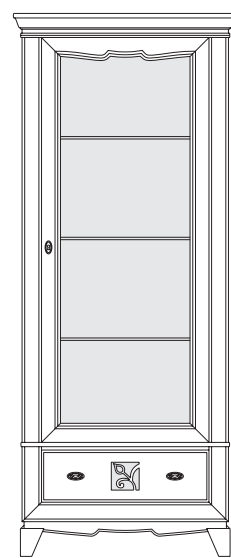

sistema componibile a moduli
modular system modules elementi singoli per composizioni individual elements for composition