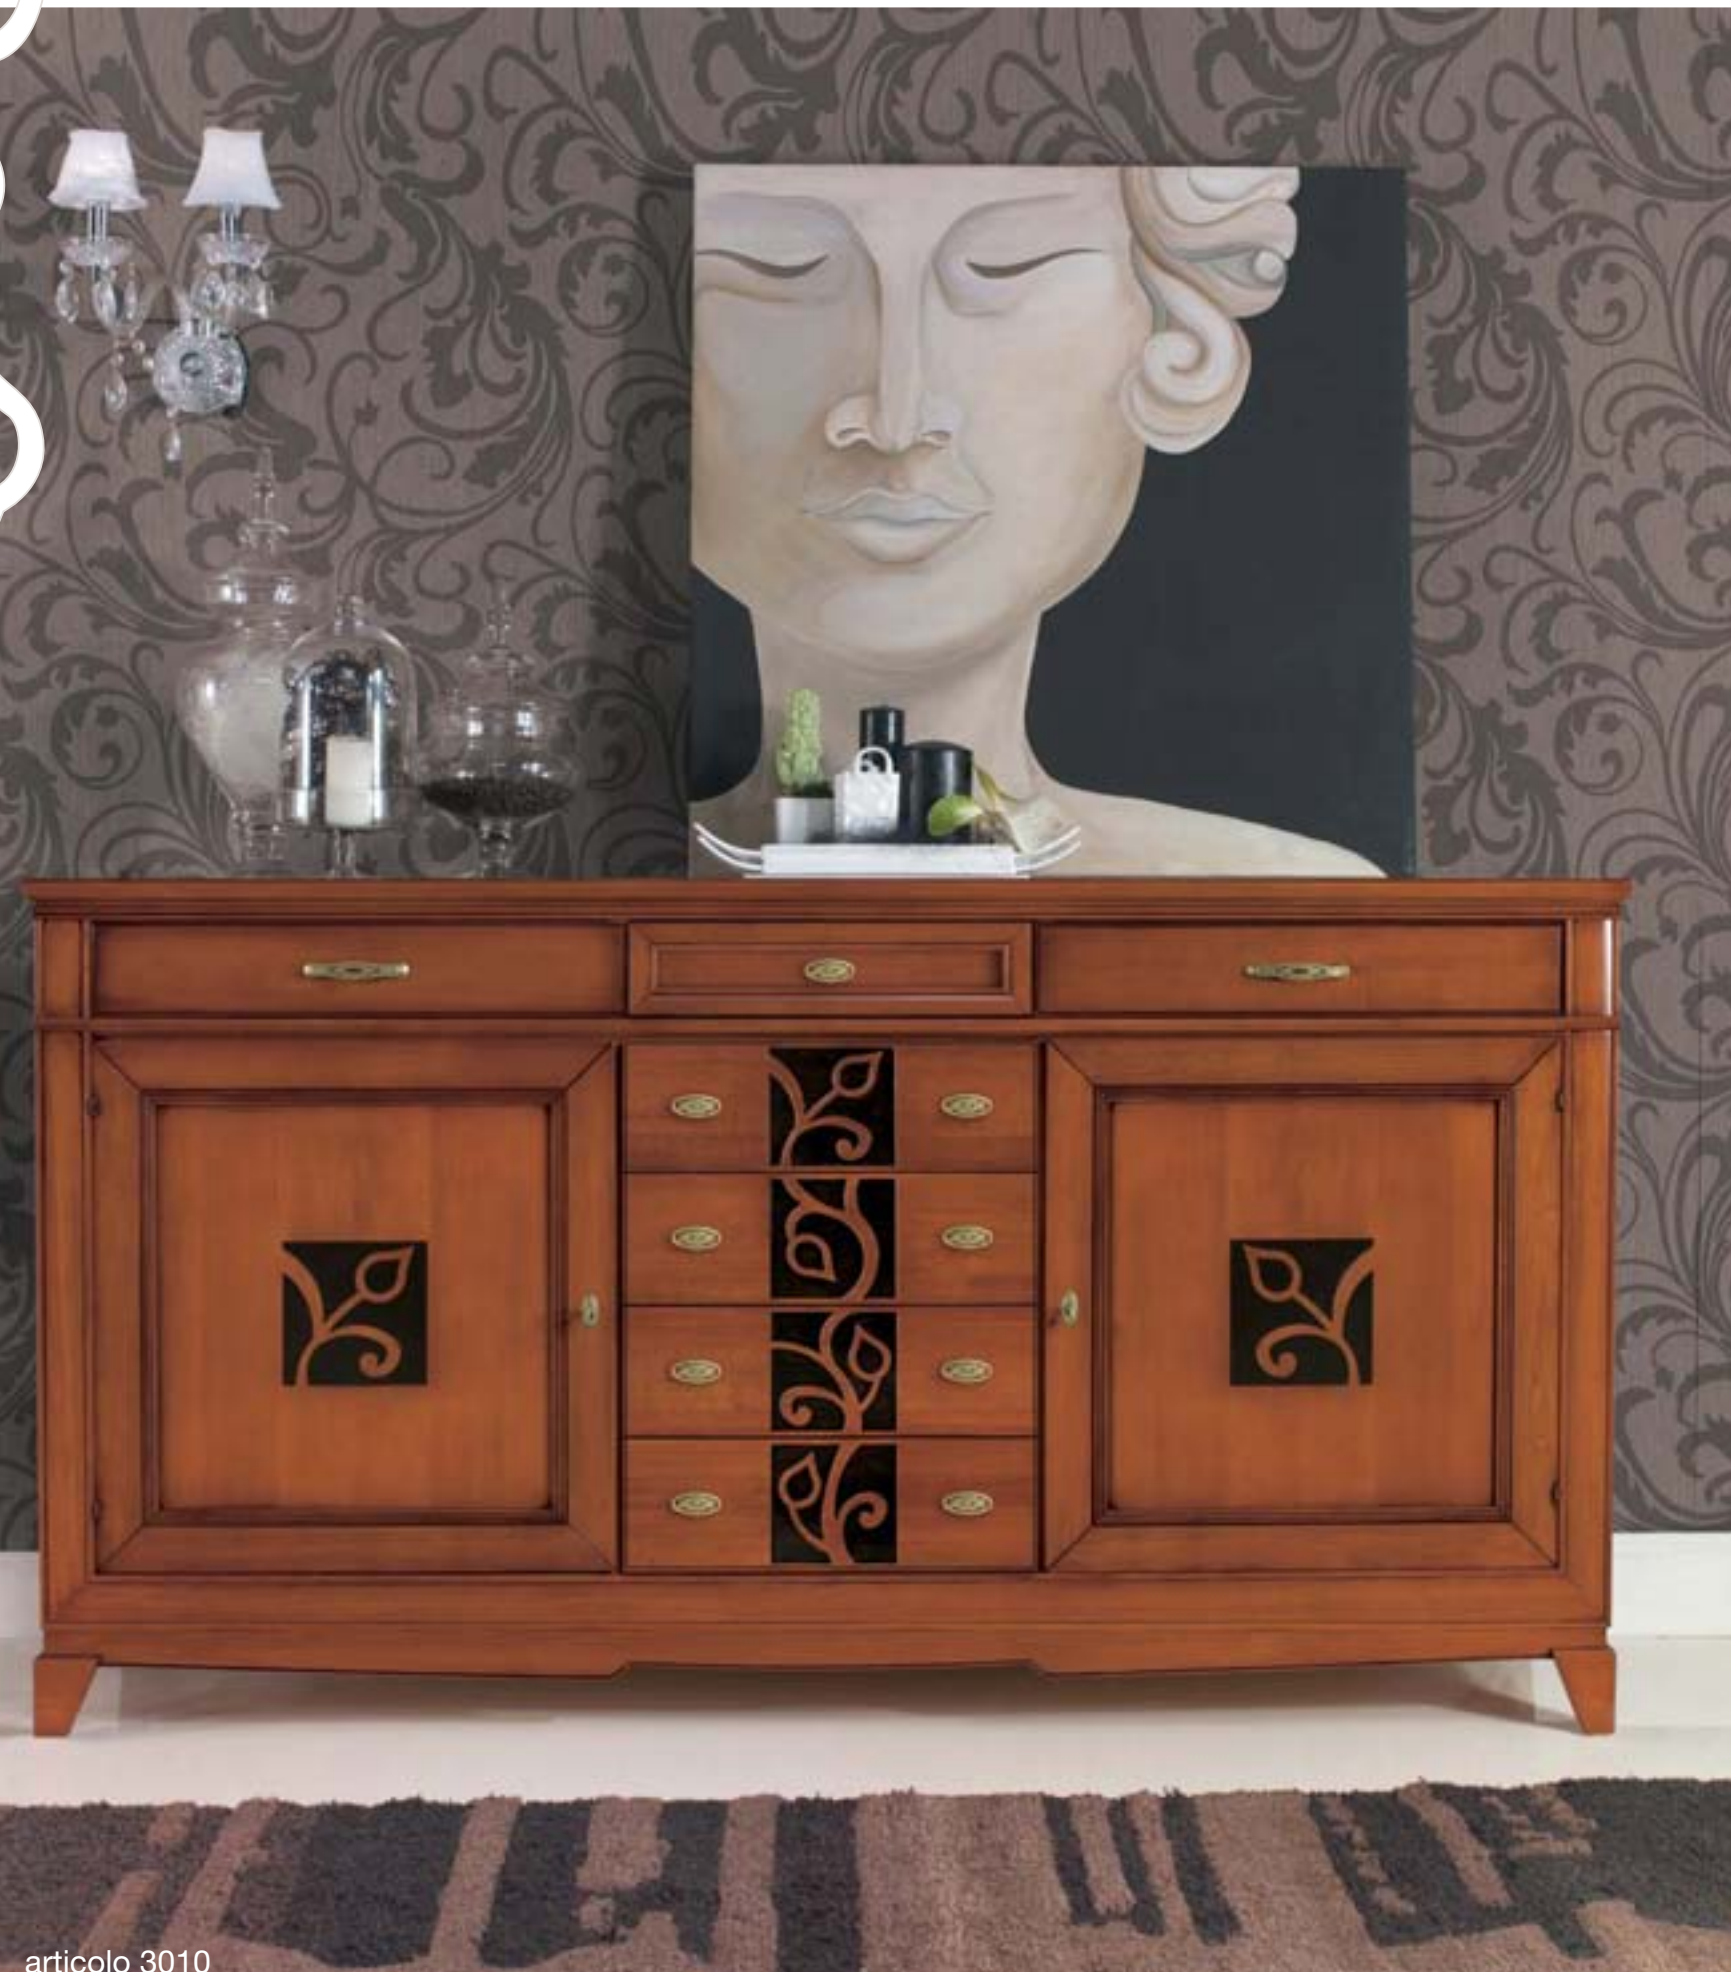

articolo 3008

argenteria 3 ante battenti, 3 cassetti
finitura noce biondo particolari moka.
silver cabinet 3 hinged doors, 3 drawers
blond walnut polishing moka details.
cm. l. 180 - p. 47 - h. 216

articolo 3010

credenza 2 ante battenti e 7 cassetti
finitura noce biondo particolari moka.
sideboard 2 hinged doors and 7 drawers
blond walnut polishing moka details.
cm. l. 200 - p. 55 - h. 106