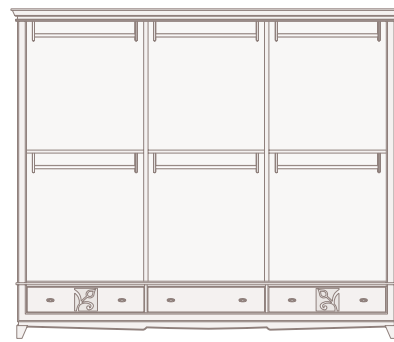

articolo 3137

armadio 3 ante scorrevoli 3 cassetti con specchio centrale bronzo e zoccolo chiuso finitura noce biondo particolari moka.
wardrobe 3 sliding doors 3 drawers with central bronze mirror and closed plinth blond walnut polishing moka details.
cm. l. 298 - p. 66 - h. 252

Disposizione interna. Inner structure