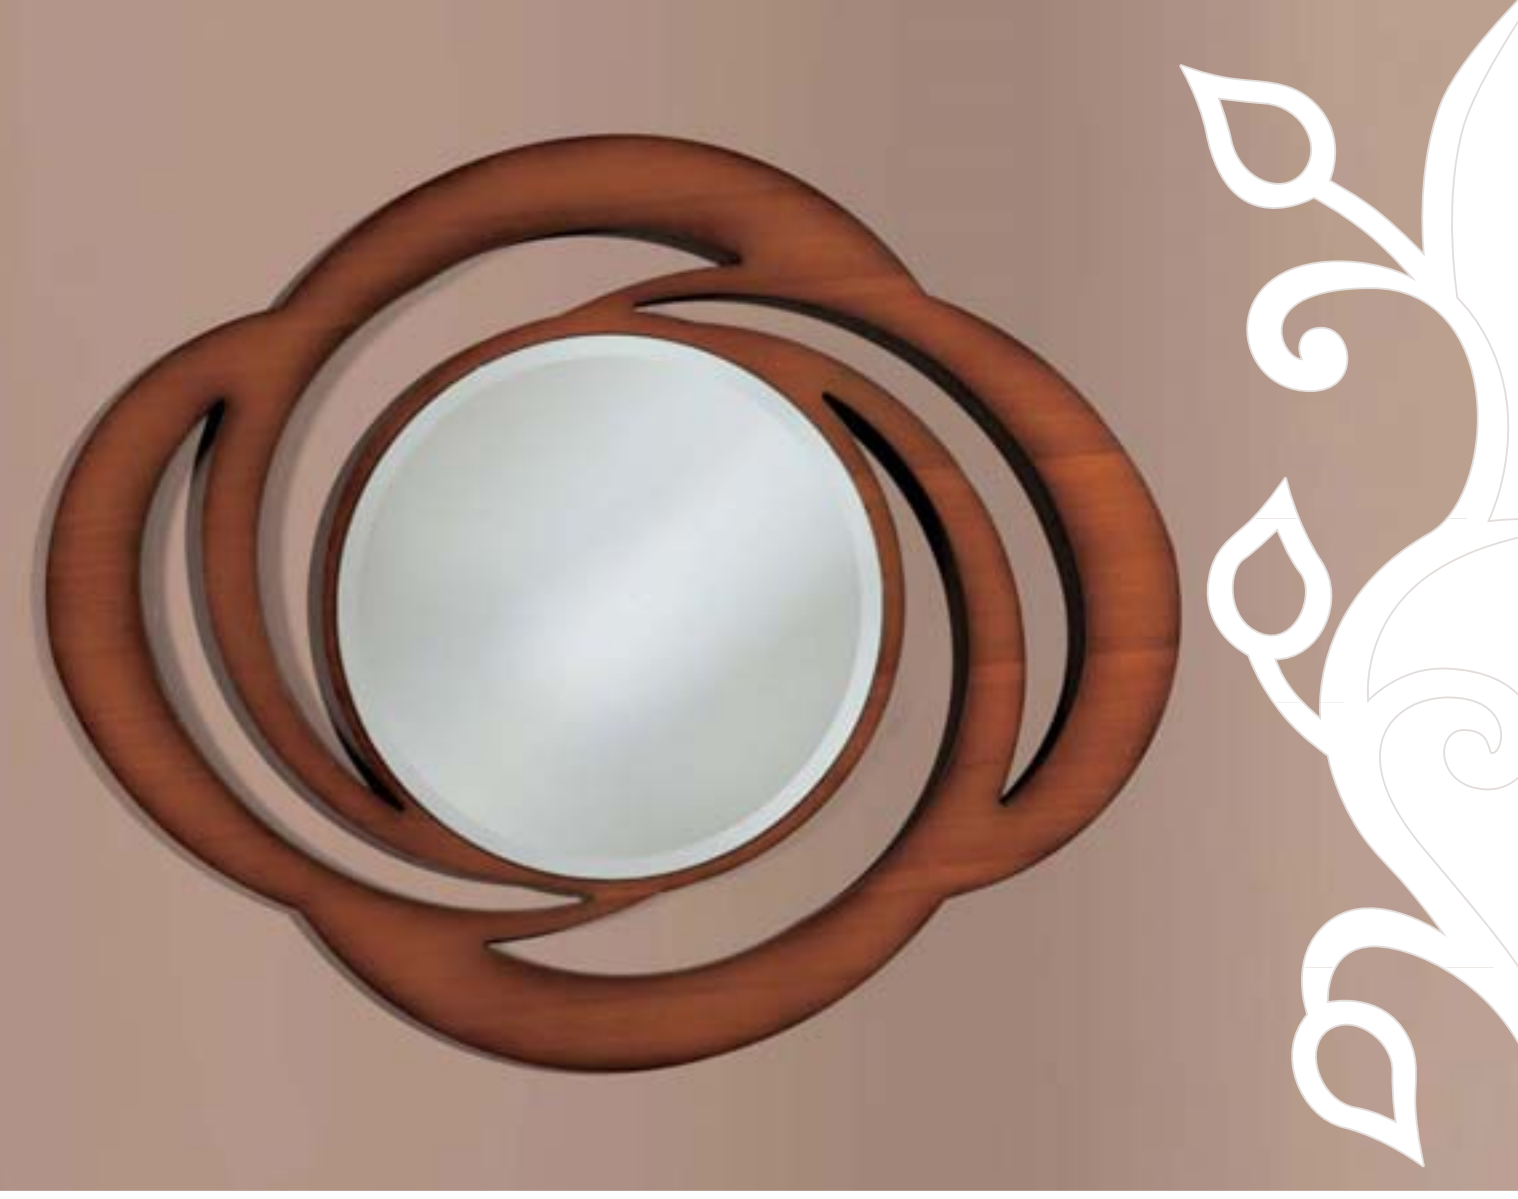

articolo 3197

specchiera rettangolare traforata
finitura bianco con specchio molato.
perforated rectangular mirror
white polishing with bevelled mirror.
cm. l. 114 - p. 1,8 - h. 84

articolo 3103

specchiera rettangolare traforata finitura
noce biondo con specchio molato.
perforated rectangular mirror blond walnut
polishing with bevelled mirror.
cm. l. 114 - p. 1,8 - h. 84

articolo 3154

specchiera ovale traforata finitura
bianco con specchio molato.
perforated oval mirror white
polishing with bevelled mirror.
cm. l. 114 - p. 1,8 - h. 94