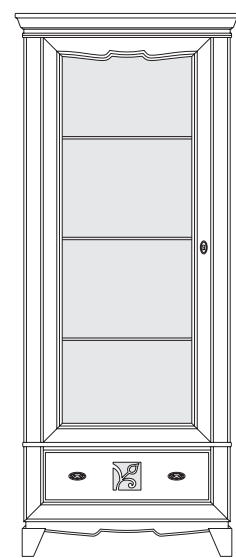

sistema componibile a moduli
modular system modules elementi singoli per composizioni individual elements for composition