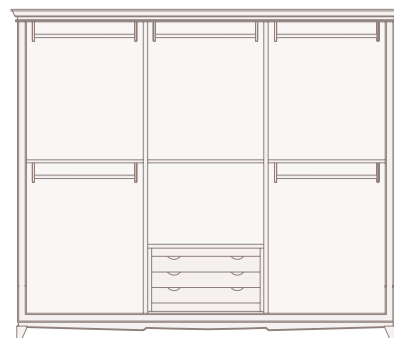

articolo 3115

armadio 3 ante scorrevoli con specchi bronzo e zoccolo chiuso finitura noce biondo particolari moka.
wardrobe 3 sliding doors with bronze mirrors and closed plinth blond walnut polishing moka details.
cm. l. 246 - p. 66 - h. 252

Disposizione interna. Inner structure

articolo 3112

armadio 3 ante scorrevoli con specchi bronzo finitura noce biondo particolari moka.
wardrobe 3 sliding doors with bronze mirrors blond walnut polishing moka details.
cm. l. 284 - p. 66 - h. 252

articolo 3113

armadio 3 ante scorrevoli con specchi bronzo finitura noce biondo particolari moka.
wardrobe 3 sliding doors with bronze mirrors blond walnut polishing moka details.
cm. l. 246 - p. 66 - h. 252