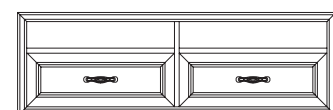

sistema componibile a spalla
modular back system elementi singoli per composizioni individual elements for composition