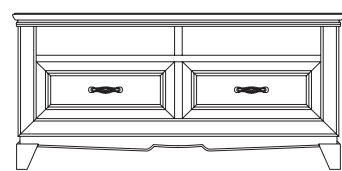

articolo SCM1 SX
 vetrina 1 porta 1 cassetto sinistra.
 cm. l. 82 - p. 47 - h. 205

articolo SCM2 DX
 vetrina 1 porta 1 cassetto destra.
 cm. l. 82 - p. 47 - h. 205

articolo SCM3
 base porta TV 3 cassetti 3 vani a giorno.
 cm. l. 180,5 - p. 55 - h. 62