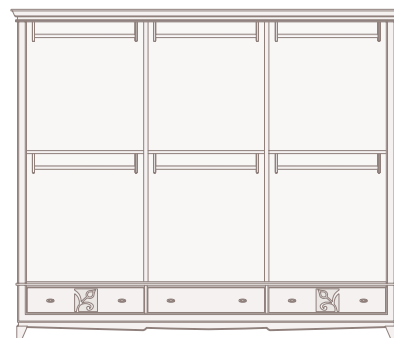

articolo 3165

armadio 3 ante scorrevoli 3 cassetti con specchi e zoccolo chiuso finitura bianco particolari foglia argento.
wardrobe 3 sliding doors 3 drawers with mirrors and closed plinth white polishing and silver leaf details.
cm. l. 298 - p. 66 - h. 252

Disposizione interna. Inner structure