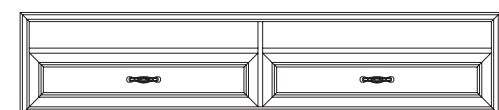

sistema componibile a spalla
modular back system elementi singoli per composizioni individual elements for composition