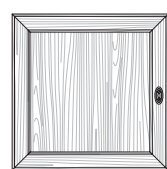

articolo SCM3
base porta TV 3 cassetti 3 vani a giorno.
cm. l. 180,5 - p. 55 - h. 62