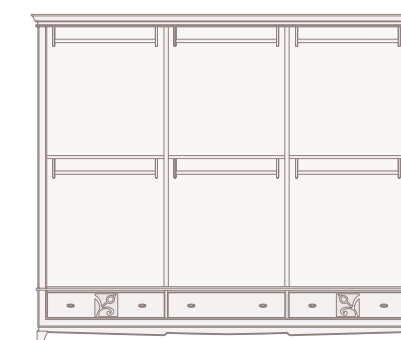

Disposizione interna. Inner structure

articolo 3157

armadio 3 ante scorrevoli 3 cassetti con specchio centrale finitura bianco particolari foglia argento.
wardrobe 3 sliding doors 3 drawers with central mirror white polishing and silver leaf details.
cm. l. 298 - p. 66 - h. 252

articolo 3158

Specchiera rettangolare da camera
finitura foglia argento.
Bedroom rectangular mirror
silver leaf polishing.
cm. l. 70 - p. 5 - h. 160