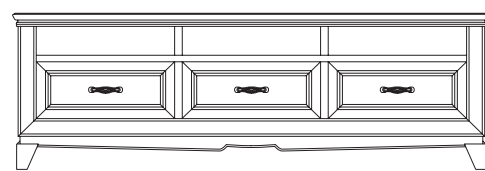

articolo SCM1 SX
 vetrina 1 porta 1 cassetto sinistra.
 cm. l. 82 - p. 47 - h. 205

articolo SCM2 DX
 vetrina 1 porta 1 cassetto destra.
 cm. l. 82 - p. 47 - h. 205

articolo SCM3
 base porta TV 3 cassetti 3 vani a giorno.
 cm. l. 180,5 - p. 55 - h. 62